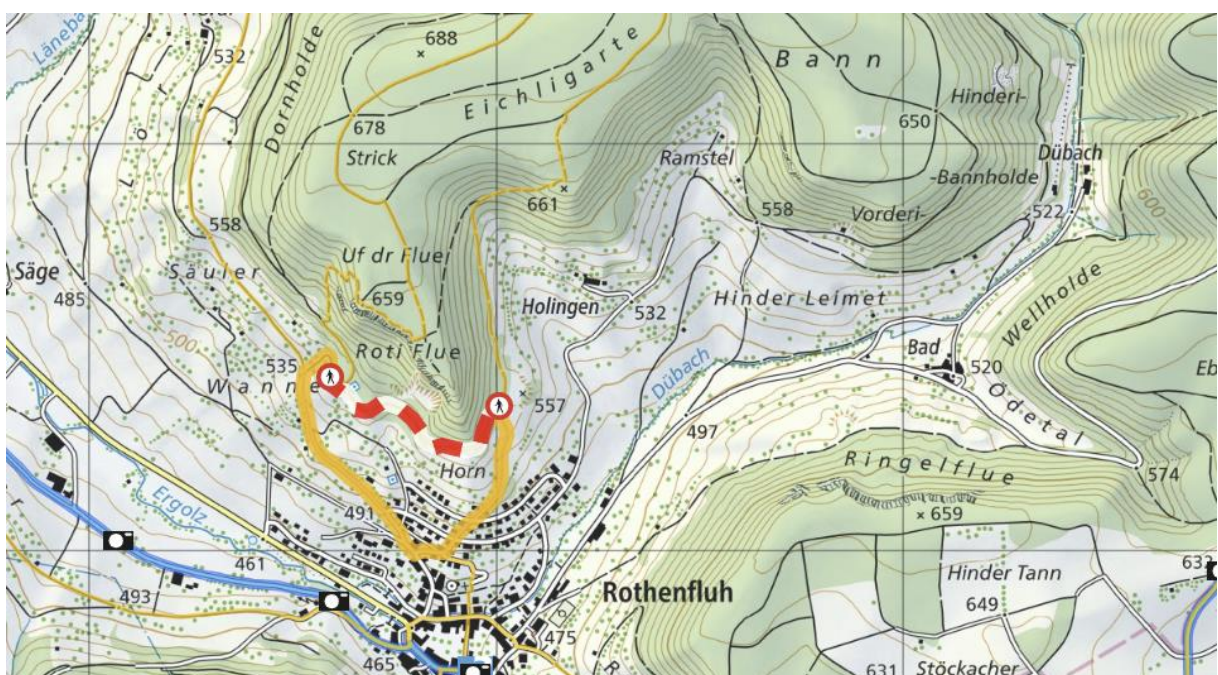

Informationsschreiben – Sperrung des Themenwegs

Sehr geehrte Damen und Herren

Wir informieren Sie hiermit, dass der Themenweg im Bereich Horn (siehe Karte) bis auf Weiteres gesperrt ist.

Diese Massnahme erfolgt aufgrund akuter Sicherheitsrisiken durch instabile sowie teilweise bereits geschädigte Bäume entlang des Weges. Infolge von Witterungseinflüssen besteht die Gefahr, dass Bäume oder grössere Äste unvermittelt umstürzen und damit eine erhebliche Gefährdung für Waldbesucherinnen und Waldbesucher darstellen.

Die Sperrung dient ausschliesslich Ihrer Sicherheit. Wir bitten Sie daher eindringlich, die Signalisation und Absperrungen zu beachten und den betroffenen Bereich nicht zu betreten.

Die betroffenen Grundeigentümer sowie die Einwohnergemeinde wurden über die Sicherheitsmassnahme informiert. Eine entsprechende Publikation erfolgte zudem im Gemeindeblatt.

Fachkräfte sind mit der Beurteilung der Situation sowie den erforderlichen Sicherungsarbeiten beauftragt. Der Themenweg bleibt voraussichtlich bis Herbst 2026 gesperrt. Eine Umleitung ist derzeit nicht signalisiert.

Sobald eine gefahrlose Nutzung wieder gewährleistet werden kann, informieren wir Sie umgehend.

Wir danken Ihnen für Ihr Verständnis und Ihre Unterstützung.

Bei Fragen wenden sie sich an den zuständigen Revierförster.

Andi Koch

079 833 44 60 / info@forstreviere-ef.ch

Abbildung 1; Sperrung Themenweg mit Umleitung